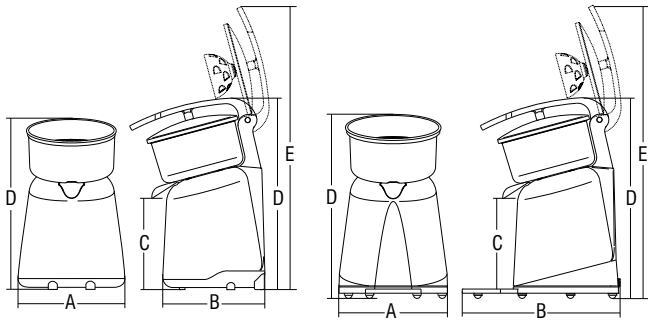

SA

ECO - MAXI

65195002	SA ECO Y15
65195102	SA ECO Y15 VV
65206002	SA ECO Y15 LEVA
65206102	SA ECO Y15 LEVA VV
SA MAX	SA MAXI
SA MAX VV	SA MAXI VV
SA MAX/L	SA MAXI LEVA
SA MAX/L VV	SA MAXI LEVA VV
060102-03	G2 SX in esaurimento / out of prod./ zu ausverkaufen / fin production
Applicazioni / Accessories / Zuberhörteile / Accessories	
IB2260720	Coperchio inox / Stainless steel cover / Deckel aus Edelstahl / Couvercle inox SA ECO

	Potenza Power Spinnung Puissance watt/HP	230V 50/60 Hz F+N				Giri/min. Revolutions/min. Kreisläufe/min. tours /min.	A mm	B mm	C mm	D mm	E mm	Peso netto Net weight Nettogewicht Poids net Kg	Dimensioni imballo Shipping Verpack. abmessungen Dim. emballage mm	Peso lordo Gross weight Bruttogewicht Poids brut Kg
		115V 60 Hz F+N	400V 50/60 Hz 3F+N	230V 50/60 Hz 3F	r.p.m.									
SA ECO	150/0,20	X	0			320	210	210	155	280	-	3	220x280x370	4
SA ECO VV	150/0,20	X	0			280 ÷ 750	210	210	155	280	-	3	220x280x370	4
SA ECO L	150/0,20	X	0			320	210	265	155	385	480	3,5	220x280x370	4,5
SA ECO L VV	150/0,20	X	0			280 ÷ 750	210	265	155	385	480	3,5	220x280x370	4,5
SA MAXI	150/0,20	X	0			320	210	300	173	355	-	5	390x300x440	6
SA MAXI VV	150/0,20	X	0			280 ÷ 750	210	300	173	355	-	5	390x300x440	6
SA MAXI L	150/0,20	X	0			320	210	300	173	385	570	6	390x300x440	7
SA MAXI L VV	150/0,20	X	0			280 ÷ 750	210	300	173	385	570	6	390x300x440	7