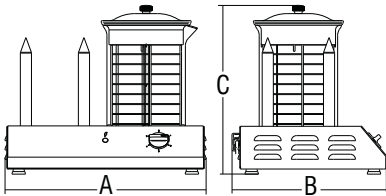

## HOT DOG

30331902LF HOT DOG 3 chiodi

X = standard 0 = optional	Potenza Power Spannung Puissance	230V 50/60 Hz F+N	115V 60 Hz F+N	400V 50/60 Hz 3F+N	230V 50/60 Hz 3F	Riscaldatori pane Bread heater Heizung brot Chauffage pain	Dim. Cestello Size of basket Korbabmessungen Dimensions panier	Capacità wurstel Würstel capacity Würstel Kapazität Capacité wurstel	A	B	C	Peso netto Net weight Nettogewicht Poids net	Dimensioni imballo Shipping Verpack. abmessungen Dim. emballage	Peso lordo Gross weight Brutogewicht Poids brut
	watt	X	0			n.	mm	n.	mm	mm	mm	Kg	mm	Kg
<b>Hot Dog 3</b>	600	X	0			3	ø 152x h194	30	450	320	365	9,5	500x370x500	11