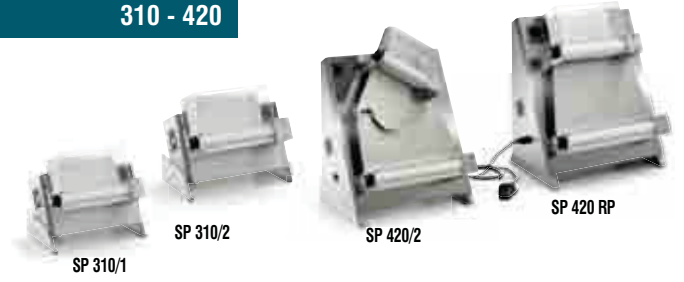

STENDIPIZZA SP

310 - 420

40053112LF	SP 310/1	Stendipizza - rolling machine
40053122LF	SP 310/2	Stendipizza - rolling machine
40054222LF	SP 420/2	Stendipizza - rolling machine
40054252LF	SP 420 RP	Stendipizza - rolling machine Con pedaliera / With Pedal control / Mit Pedalsantrieb / Avec Pédalier
Pedaliera / Pedal control / Pedalsantrieb / Pédalier Optional SP 310/1 - 310/2 - 420/2		

	Potenza Power Spannung Puissance watt / Hp	Alimentazione Power supply Betriebsspannung Alimentation	Peso pasta Cough weight Poids pâte	Diámetro pizza Pizza diameter Durchmesser Diámetro pizza	A	B	C	Peso netto Net weight Nettogewicht Poids net	Dimensioni imballo Shipping Verpack. abmessungen Dim. emballage	Peso lordo Gross weight Bruttogewicht Poids brut
			gr	mm	mm	mm	mm	Kg	mm	Kg
SP 310/1	250 / 0,33	230-400V/50Hz	80/210	140/300	480	355	430	18	750x400x510	20
SP 310/2	250 / 0,33	230-400V/50Hz	80/210	140/300	440	380	615	25	750x400x510	27
SP 420/2	250 / 0,33	230-400V/50Hz	210/700	260/400	540	410	720	37	810x475x625	39,5
SP 420 RP	250 / 0,33	230-400V/50Hz	220/1400	260/400	540	410	680	38	810x475x625	40,5