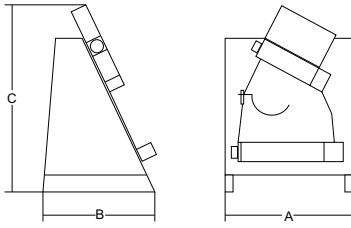

STENDIPIZZA SP

310 - 420

40053112LF	SP 310/1	Stendipizza - rolling machine
40053122LF	SP 310/2	Stendipizza - rolling machine
40054222LF	SP 420/2	Stendipizza - rolling machine
40054252LF	SP 420 RP	Stendipizza - rolling machine Con pedaliera / With Pedal control / Mit Pedalsantrieb / Avec Pédalier
Pedaliera / Pedal control / Pedalsantrieb / Pédalier Optional SP 310/1 - 310/2 - 420/2		

	Potenza Power Spannung Puissance watt / Hp	Alimentazione Power supply Betriebsspannung Alimentation	Peso pasta Cough weight Poids pâte	Diámetro pizza Pizza diameter Durchmesser Diámetro pizza	A	B	C	Peso netto Net weight Nettogewicht Poids net	Dimensioni imballo Shipping Verpack. abmessungen Dim. emballage	Peso lordo Gross weight Bruttogewicht Poids brut
			gr	mm	mm	mm	mm	Kg	mm	Kg
SP 310/1	250 / 0,33	230-400V/50Hz	80/210	140/300	480	355	430	18	750x400x510	20
SP 310/2	250 / 0,33	230-400V/50Hz	80/210	140/300	440	380	615	25	750x400x510	27
SP 420/2	250 / 0,33	230-400V/50Hz	210/700	260/400	540	410	720	37	810x475x625	39,5
SP 420 RP	250 / 0,33	230-400V/50Hz	220/1400	260/400	540	410	680	38	810x475x625	40,5