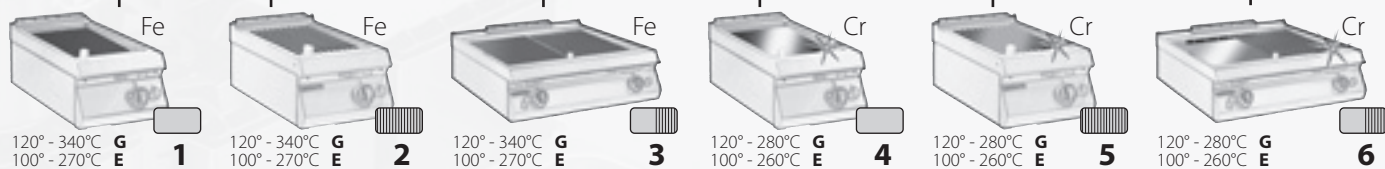

FT ☐ .....

РЕБРИСТАЯ ЭЛЕКТРИЧЕСКАЯ СКОВОРОДА - ШКАФ

МОДЕЛЬ ОПИСАНИЕ

0G1FT2E*	РЕБРИСТАЯ ЭЛЕКТРИЧЕСКАЯ СКОВОРОДА - ШКАФ	35x70x90	5,1	3	5
0G1FT4E*	ГЛАДКАЯ ХРОМ. ЭЛЕКТРИЧЕСКАЯ СКОВОРОДА	35x70x90	5,1	3	6
1G1FT2E*	РЕБРИСТАЯ ЭЛЕКТРИЧЕСКАЯ СКОВОРОДА - ШКАФ	70x70x90	10,2	3	
1G1FT4E*	ГЛАДКАЯ ХРОМ. ЭЛЕКТРИЧЕСКАЯ СКОВОРОДА	70x70x90	10,2	3	7
1G1FT6E*	РЕБРИСТАЯ/ГЛАДКАЯ ХРОМ. ЭЛЕКТРИЧЕСКАЯ СКОВОРОДА	70x70x90	10,2	3	8